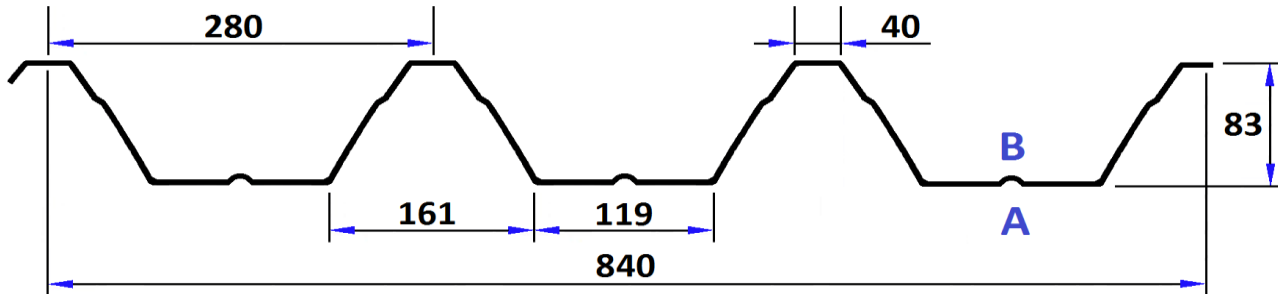

BDC Trapezprofil 85.280.840 - Hochprofil DACH (Neg.) & TRAGSCHALE (Pos.)

**TRAPEZ 85.280.840 Negativlage**

**TRAPEZ 85.280.840 Positivlage**